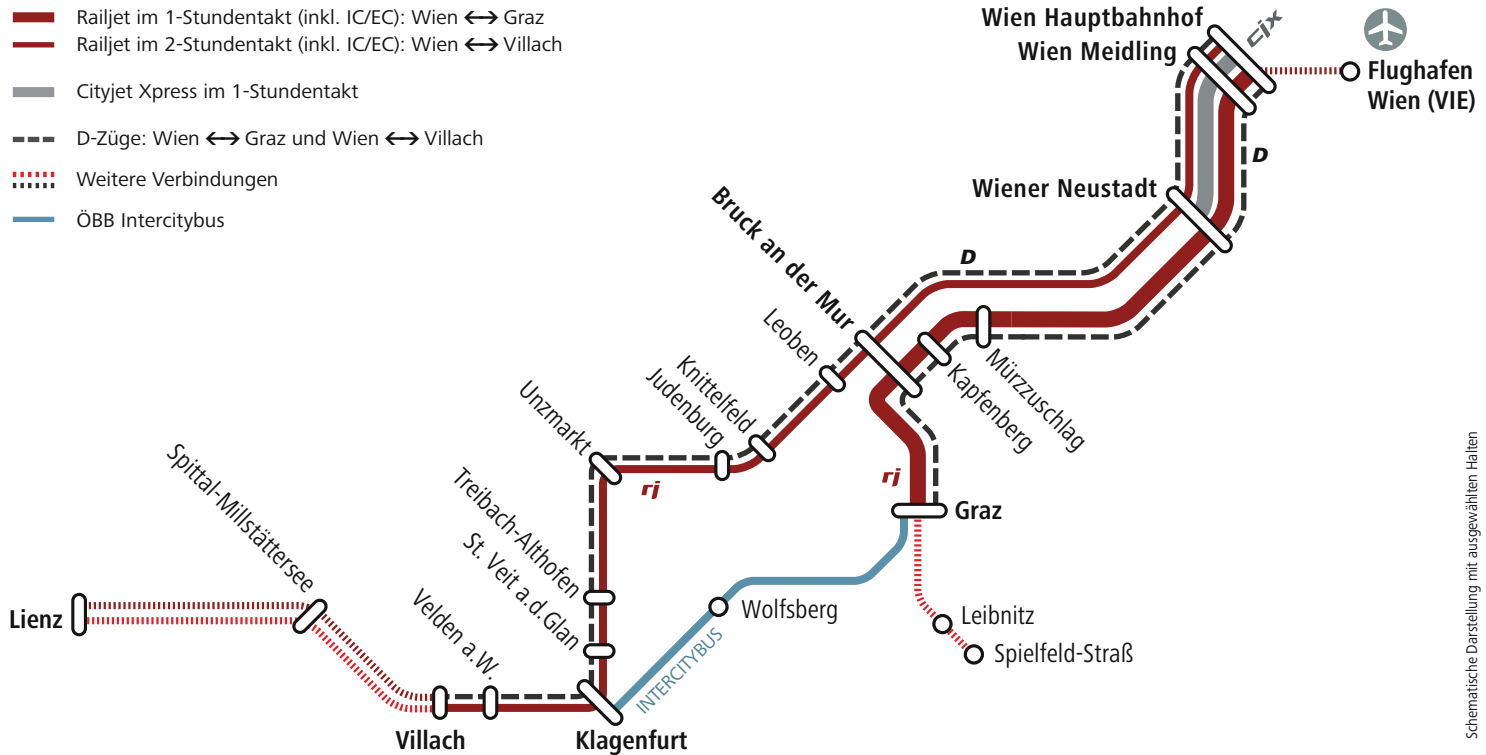

# Auf der Südstrecke unterwegs.

& WAS  
FÄHRST  
DU?

gültig bis 14.12.2024

HEUTE. FÜR MORGEN. FÜR UNS.

[oebb.at](https://oebb.at)

WIEN

# GRAZ

ab € 9,90\*

SPARSCHIENE  
ÖSTERREICH

**& WAS  
FÄHRST  
DU?**

HEUTE. FÜR MORGEN. FÜR UNS.

Jetzt buchen auf  
[oebb.at/sparschiene](https://oebb.at/sparschiene)

\* Kontingentiertes und zuggebundenes Angebot

- Railjet im 1-Stundentakt (inkl. IC/EC): Wien ↔ Graz
- Railjet im 2-Stundentakt (inkl. IC/EC): Wien ↔ Villach
- Cityjet Xpress im 1-Stundentakt
- - - D-Züge: Wien ↔ Graz und Wien ↔ Villach
- ⋯⋯⋯ Weitere Verbindungen
- ÖBB Intercitybus